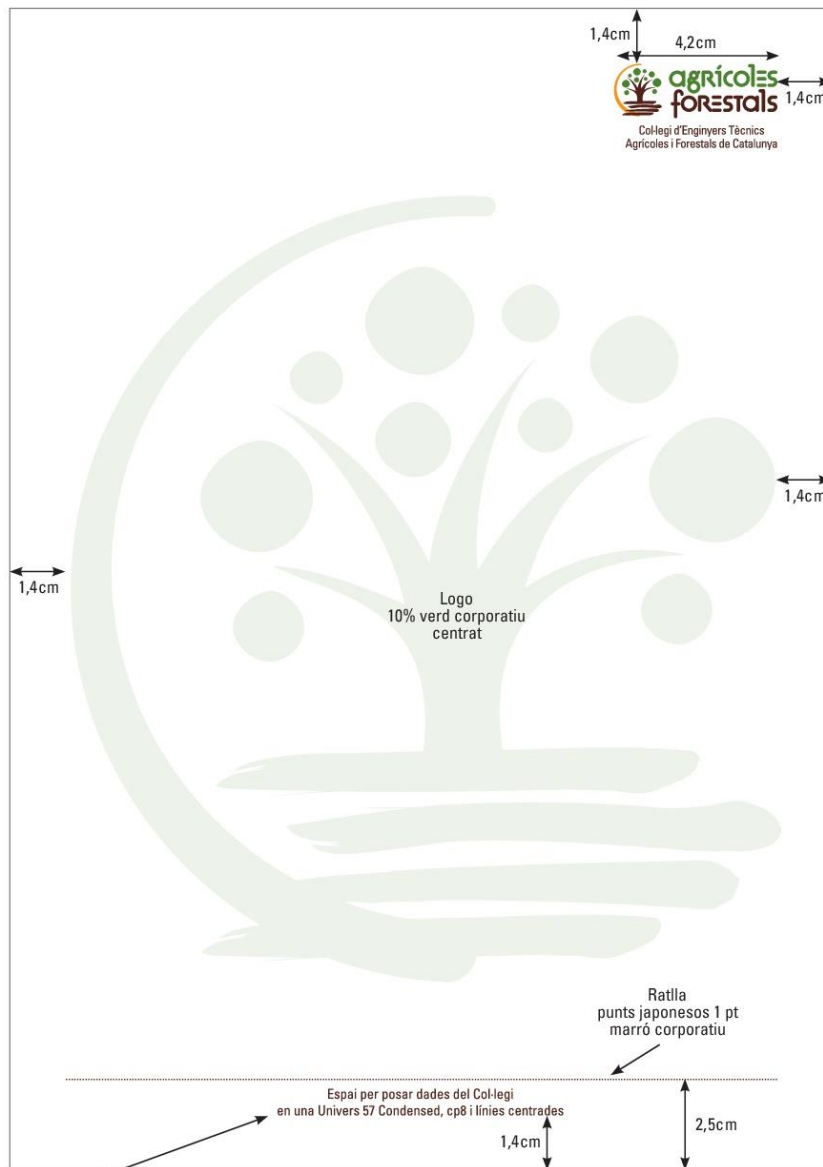

Col·legi d'Enginyers Tècnics Agrícoles i Forestals de Catalunya	Col·legi d'Enginyers Tècnics Agrícoles i Forestals de Catalunya	
	Reglament de Règim Intern	Versió: 1
	Logotips del CETAFC i escuts de les professions	Nº de pàgines: 20

NORMES D'APLICACIÓ

11

Paper carta A4

Text: Univers 57 Condensed, cp8 color marró corporatiu
Línies centrades

13

Elaborat: CETAFC	Aprovat: Assemblea General 05 de juliol de 2018