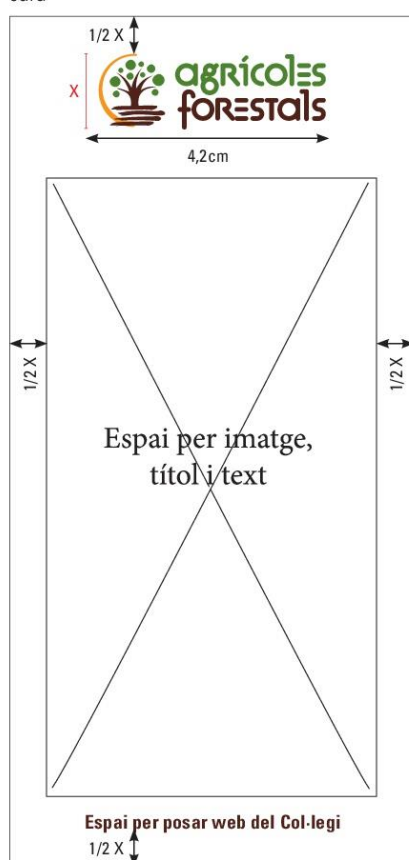

Col·legi d'Enginyers Tècnics Agrícoles i Forestals de Catalunya	Col·legi d'Enginyers Tècnics Agrícoles i Forestals de Catalunya	
	Reglament de Règim Intern	Versió: 1
	Logotips del CETAFC i escuts de les professions	Nº de pàgines: 20

NORMES D'APLICACIÓ

17

Flyer 21 x 10 cm cara/dors

El logotip es situarà sempre a la part superior, centrat i a la mida de 4,2 cm (20% de l'alçada total del document). Aquí hi anirà el logotip reduït. En aquest cas l'àrea de seguretat serà de 1/2 X (formats inferiors a A5). Al dors, en la part inferior, hi haurà el logotip sencer i espai per a informació del Col·legi.

cara