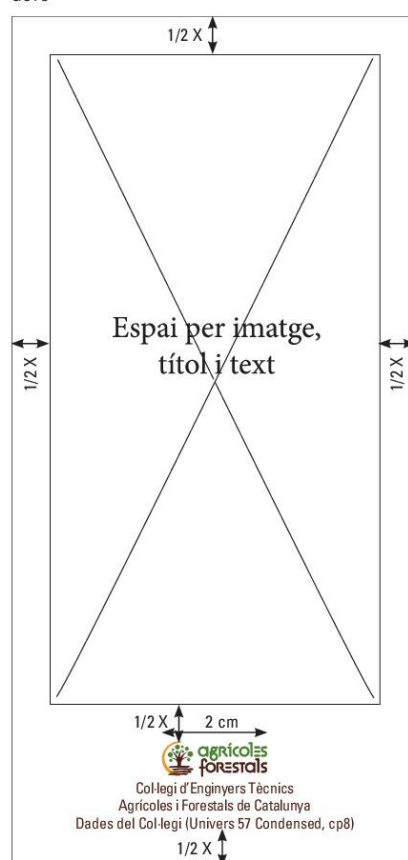

Col·legi d'Enginyers Tècnics Agrícoles i Forestals de Catalunya	Col·legi d'Enginyers Tècnics Agrícoles i Forestals de Catalunya	
	Reglament de Règim Intern	Versió: 1
	Logotips del CETAFC i escuts de les professions	Nº de pàgines: 20

NORMES D'APLICACIÓ

17

Flyer 21 x 10 cm cara/dors

El logotip es situarà sempre a la part superior, centrat i a la mida de 4,2 cm (20% de l'alçada total del document). Aquí hi anirà el logotip reduït. En aquest cas l'àrea de seguretat serà de 1/2 X (formats inferiors a A5). Al dors, en la part inferior, hi haurà el logotip sencer i espai per a informació del Col·legi.

cara

dors

Elaborat: CETAFC	Aprovat: Assemblea General 05 de juliol de 2018